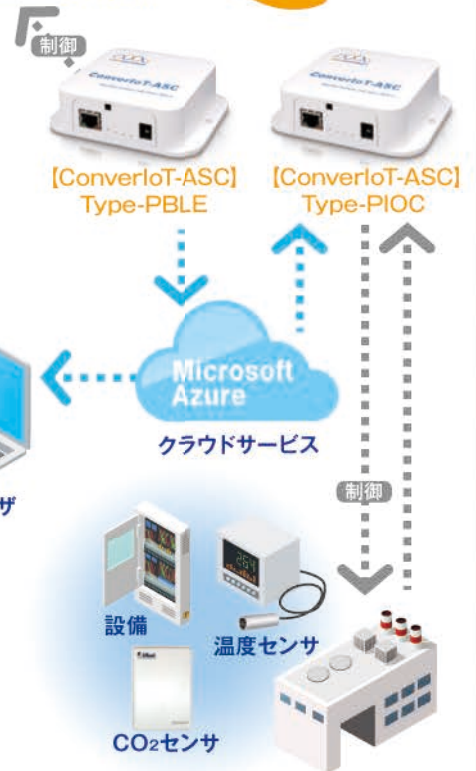

わずか **3**ステップの簡単接続！

スマホで簡単！安価な定額費用でIoT化へ
空調・設備・センサなどの見える化と制御を実現！

プログラムレスで
直ぐにIoT化へ

サイバー攻撃に
強固なセキュリティ

WEBアプリから
安全制御を実現

初期費用
約12万円で導入開始

空調・設備・センサなどの見える化と制御を実現！

オフィス

学校

工場

BCU

温度・湿度管理 熱中症対策 稼働率管理 生産管理 設備管理 防犯対策 etc...

クラウドで見える化&フィードバック制御

ネットワーク障害が発生しても「ConverIoT-ASC」がフィードバック制御を継続するので安心

■ スペック

Plug & Play Model (スターターパッケージ)

[ConverIoT-ASC] Type-PIOC	【機能】ダイレクトセンサ入力&機器制御出力・閾値制御 【接続】センサ4~20mA入力(2ch)・DC0-5V入力(2ch)の内2chを選択/機器制御オープンコレクタ出力(2ch)
[ConverIoT-ASC] Type-PBLE	【機能】ダイレクトセンサ入力&機器制御出力・閾値制御 【接続】BCU内温湿度センサ(2ch)・センサ4~20mA入力(2ch)・DC0-5V入力(2ch)の内2chを選択/機器制御オープンコレクタ出力(2ch)
スマホアプリ	[ConverIoT-ASC] ネットワーク接続の簡易設定
WEBアプリ (クラウド・ソフトウェア)	ユーザー階層管理・グラフ表示・ファイル出力・閾値設定・アラームメール・オープンコレクタ出力